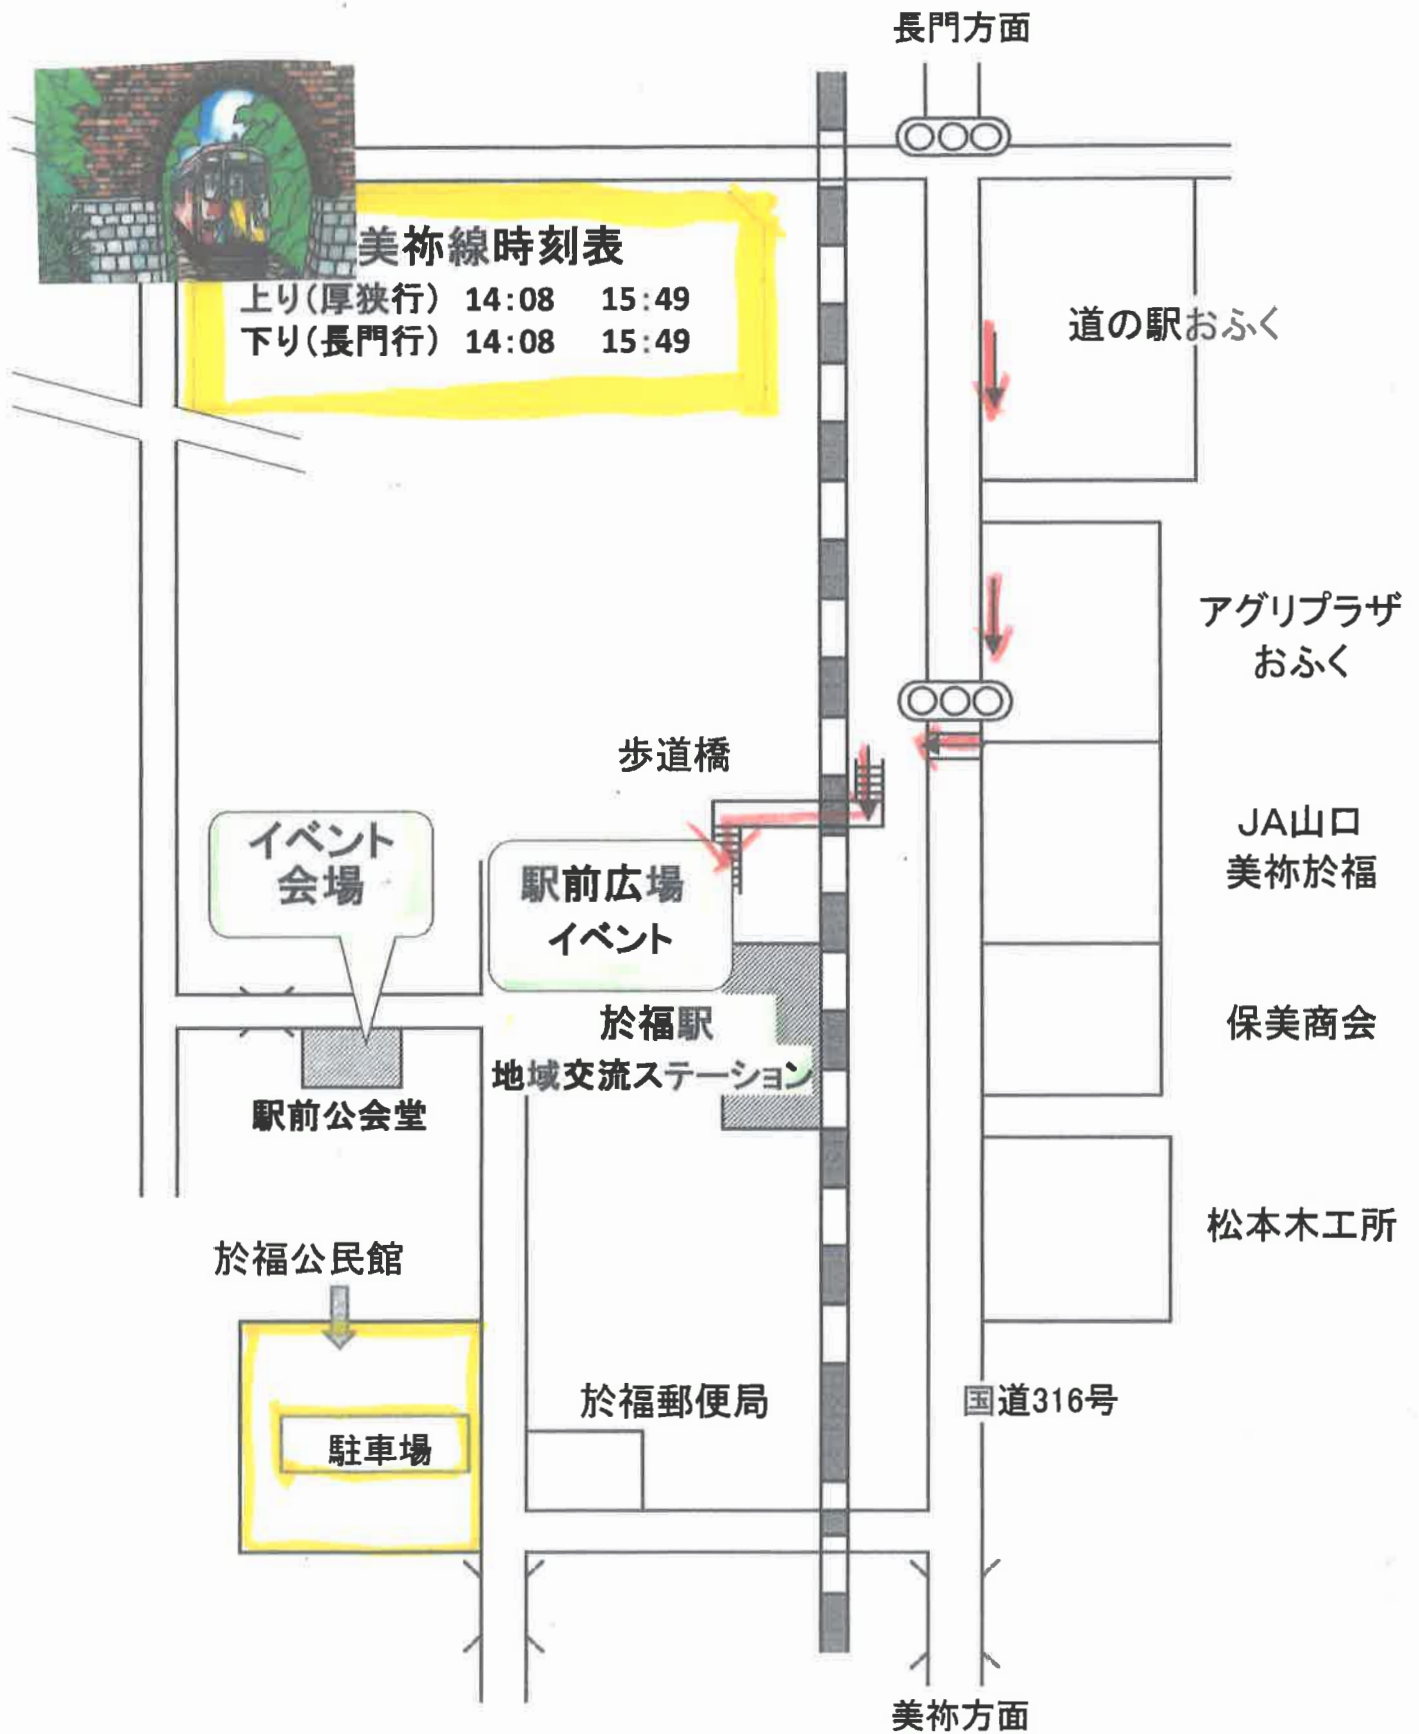

# ハニード メイド展

主催 <主催>  
於福地域交流ステーション  
と仲間たち

場所 於福地域交流ステーション(於福駅)  
於福駅前広場  
於福駅前公会堂

下記地図あり

# おふく フェスティバル

おいしいものいっぱい  
先着100名者  
手作りクッキー  
プレゼント!

※ 飲食は15:00で終了です。

○道の駅おふくより 地域交流ステーション へ徒歩で来られる方は、国道316号向かい側の歩道橋を渡ってご来場ください

○車で来られる方は、於福公民館に駐車してください。