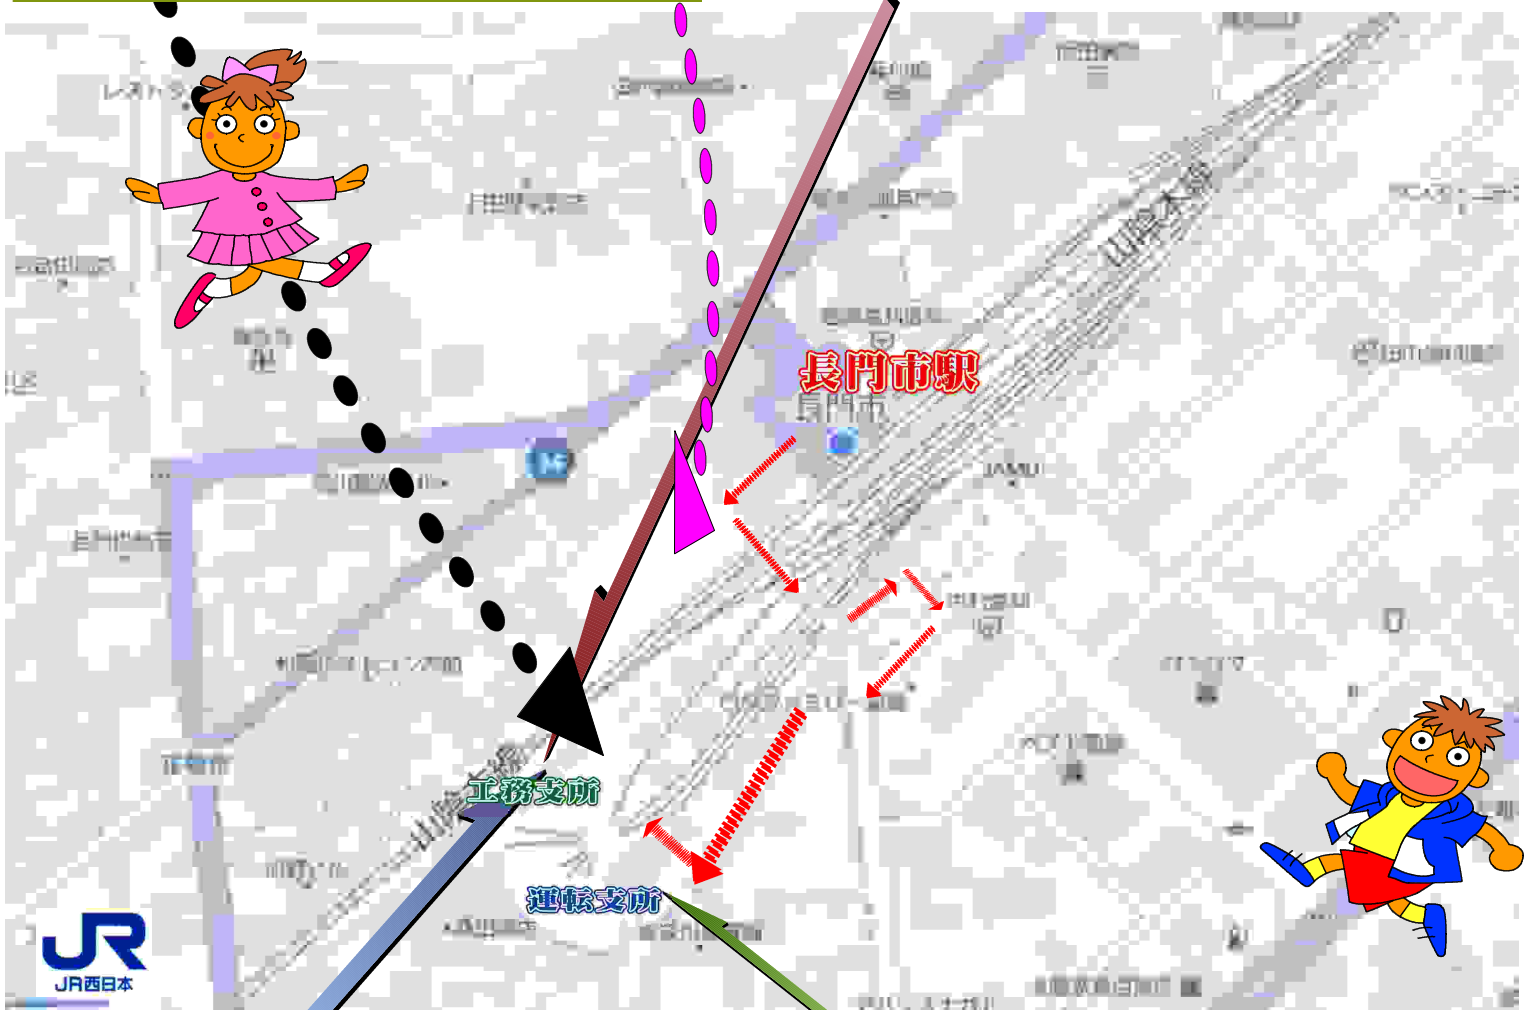

お待たせしました。今年もやります！

平成26年10月18日(土)
10:00~15:00

ながと鉄道まつり

さわって・乗って・食べて・確かめよう！

東深川保育園児によるパレードが開始の合図です！

主催：長門鉄道まつり実行委員会
共催：(株)JR西日本広島支社 長門鉄道部
(一社)長門市観光コンベンション協会
長門市深川地区観光振興会
長門市JR美祿線利用促進協議会
後援：長門市 長門市教育委員会 長門商工会議所
長門料理飲食店組合 やきとり横丁連絡協議会
(協)長門コミュニティタウン

ながと鉄道まつり会場 イベント会場案内地図

長門ステーションホテル裏
駐車場1時間無料券プレゼント

工務支所横に
パカダールーム新設しました
赤ちゃんの休憩・おむつ替えに
ご利用下さい。

ご来場記念

スタンプラリー用カードをお渡しします
4箇所ですたンプを集めるとプレゼントと交換します。

会場受付にて

アート風船プレゼント (小学生以下対象)
シャボン玉プレゼント (先着300名様)

屋外会場 10:00~15:00