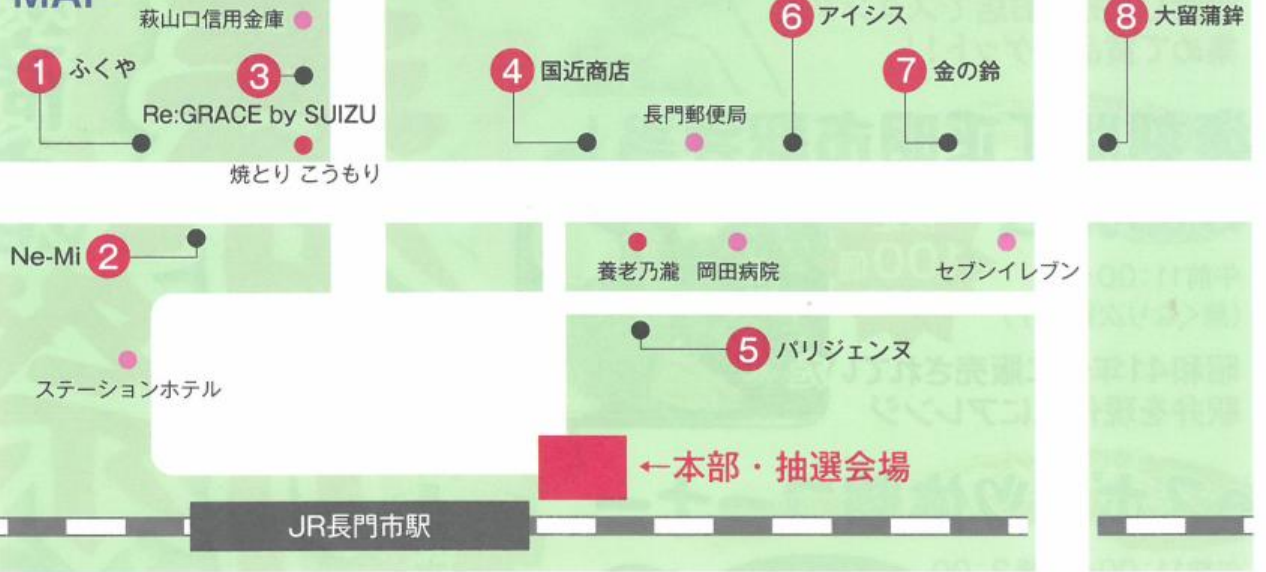

スタンプラリー

MAP上の①～⑧のお店に設置してあるスタンプを全て集めると、抽選でステキな賞品が当たります。

■A賞 / 2名 プレイステーション クラシック

■B賞 / 2名 トランポリン

■C賞 / 2名 ミニドローン

■D賞 / 30名 ふりかけ、蒲鉾セット

■JR賞 / 10名 瑞風グッズ

■参加賞 / オミりん缶バッジ (100名)

参加方法

- どなたでも参加できます。(ただし、お1人様1回まで)
- 本チラシのスタンプシートに各店でスタンプを押し、本部にて抽選 (午前11時30分～随時) を行います。
- ※チラシは、本部にも準備していますが、数に限りがあります。

イベント会場図

お車でお越しの方は、下記記載の駐車場をご利用ください。(1時間無料券あり)

飲食店臨時営業のご案内

- 養老乃瀧 12:00～15:00
- 焼とり こうもり 12:00～
- 金の鈴 12:00～14:00

MAP

STAMP SHEET

① 貸衣装店 ふくや	② 美容院 Ne-Mi	③ 理容・美容院 Re:GRACE by SUIZU	④ 海産物乾物問屋 国近商店
⑤ 美容院 バリジェンヌ (巴里娘)	⑥ 美容院 アイシス	⑦ 旬彩ダイニング 金の鈴	⑧ 仙崎かまぼこ 大留蒲鉾