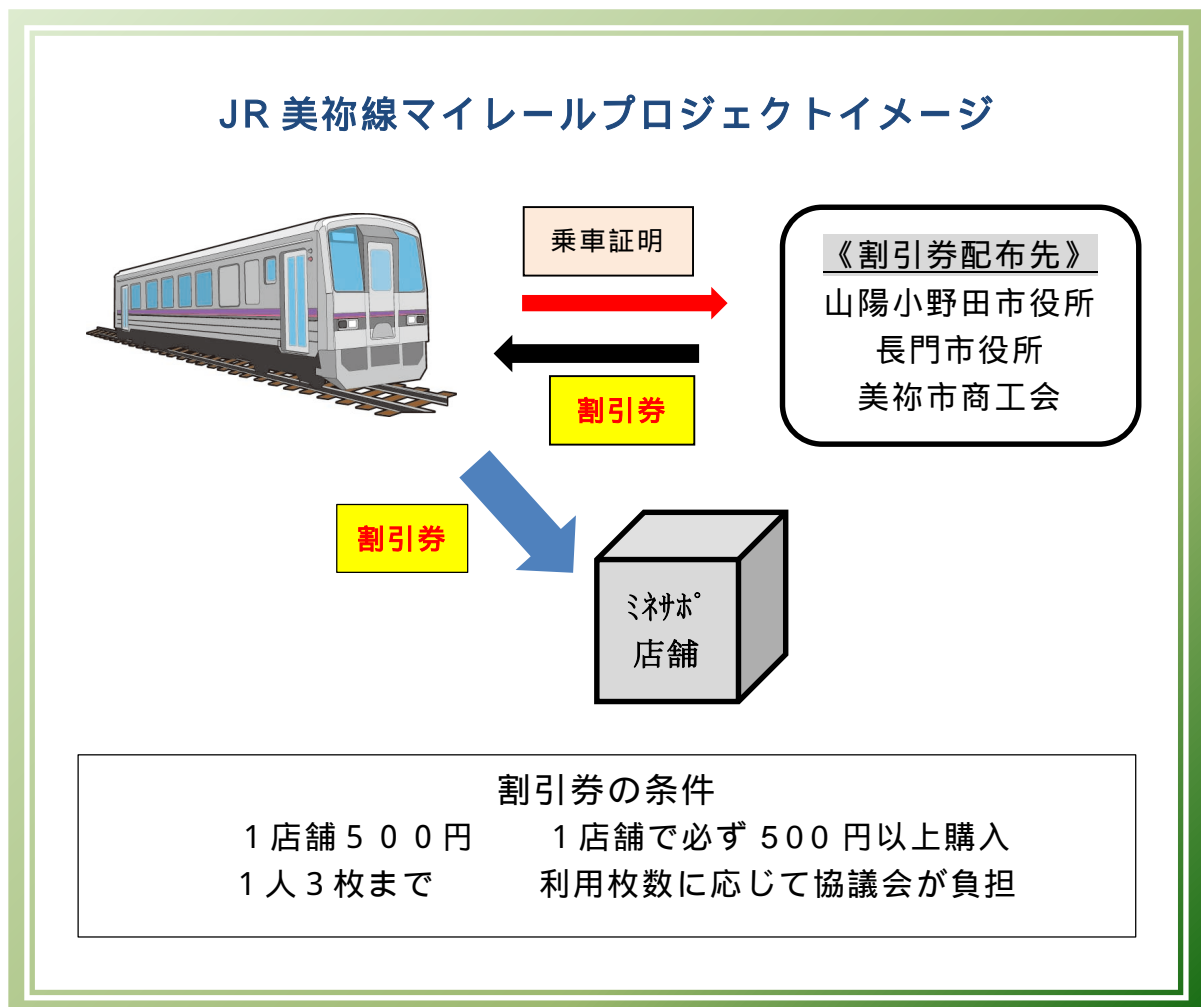

JR 美祿線マイレールプロジェクト概要

1 目的

地域住民や沿線商店等のマイレール意識『JR 美祿線は私たちの鉄道である』の向上により、「沿線商店等の活性化」と「JR 美祿線の利用促進」に繋げる。

2 事業概要

JR 美祿線に乗車したことが分かる証明（乗車券、定期券、回数券及び整理券の写真等）を、指定の窓口で持参した人に対し、割引券を配付する。

※割引券（500 円分）は、マイレールプロジェクトに賛同する民間事業者（ミネサポ店舗）でのみ利用可。

※乗車したことが分かる証明は、プロジェクト実施期間中の日付に限る。

3 プロジェクト実施期間

令和 3 年 12 月中旬から令和 4 年 2 月 28 日（月）まで