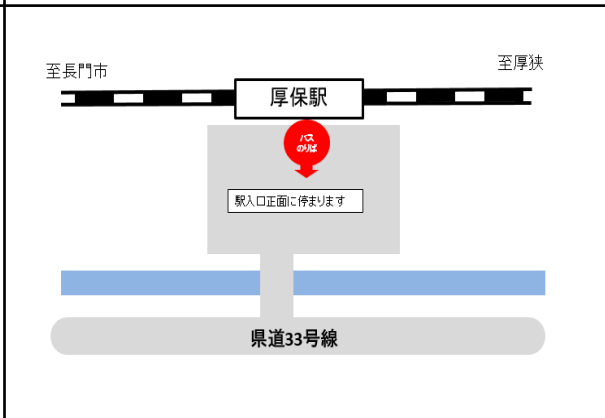

## ～湯ノ峠駅をご利用のお客様へ～

湯ノ峠駅には代行バスは停車いたしません。そのため、厚狭駅～湯ノ峠駅間で代行タクシーを行います。湯ノ峠駅をご利用のお客様は、代行タクシー時刻表をご参照ください。湯ノ峠駅から厚狭駅利用の際は下記時刻に駅前広場にてタクシーをお待ちください。また、厚狭駅から湯ノ峠駅までタクシーを利用の際は厚狭駅係員にお申し出ください。

代行タクシー(湯ノ峠⇒厚狭)												
湯	ノ	峠	発	6:03	7:20	8:14	10:03	12:53	14:24	16:30	17:56	19:54
厚		狭	着	6:13	7:30	8:24	10:13	13:03	14:34	16:40	18:06	20:04
代行タクシー(厚狭⇒湯ノ峠)												
厚		狭	発	6:44	8:00	9:25	11:22	14:02	16:40	18:00	19:57	21:18
湯	ノ	峠	着	6:54	8:10	9:35	11:32	14:12	16:50	18:10	20:07	21:28

西日本旅客鉄道株式会社

※駅前から離れているバスのりばは、既存の路線バスのバス停(案内図赤色の位置)に停車します