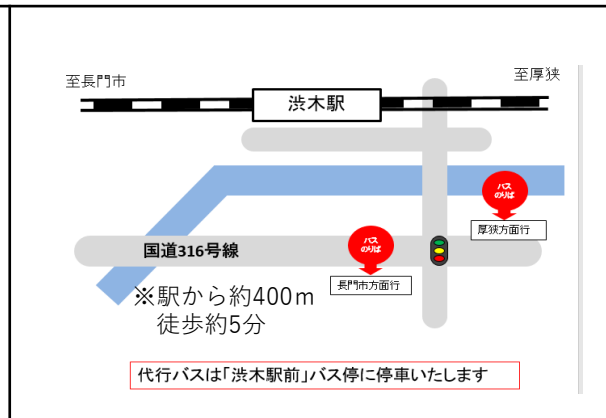

## ～湯ノ峠駅をご利用のお客様へ～

湯ノ峠駅には代行バスは停車いたしません。そのため、厚狭駅～湯ノ峠駅間で代行タクシーを行います。湯ノ峠駅をご利用のお客様は、代行タクシー時刻表をご参照ください。湯ノ峠駅から厚狭駅利用の際は下記時刻に駅前広場にてタクシーをお待ちください。また、厚狭駅から湯ノ峠駅までタクシーを利用の際は厚狭駅係員にお申し出ください。

代行タクシー(湯ノ峠⇒厚狭)												
湯	ノ	峠	発	6:03	7:20	8:14	10:03	12:53	14:24	16:30	17:56	19:54
厚		狭	着	6:13	7:30	8:24	10:13	13:03	14:34	16:40	18:06	20:04
代行タクシー(厚狭⇒湯ノ峠)												
厚		狭	発	6:44	8:00	9:25	11:22	14:02	16:40	18:00	19:57	21:18
湯	ノ	峠	着	6:54	8:10	9:35	11:32	14:12	16:50	18:10	20:07	21:28

西日本旅客鉄道株式会社

※駅前から離れているバスのりばは、既存の路線バスのバス停(案内図赤色の位置)に停車します