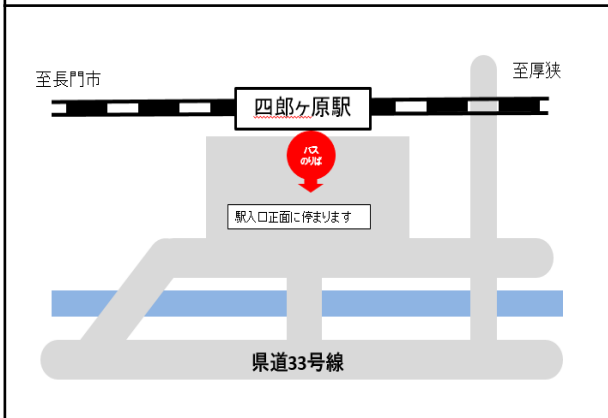

## ～湯ノ峠駅をご利用のお客様へ～

湯ノ峠駅には代行バスは停車いたしません。そのため、厚狭駅～湯ノ峠駅間で代行タクシーを行います。湯ノ峠駅をご利用のお客様は、代行タクシー時刻表をご参照ください。湯ノ峠駅から厚狭駅利用の際は下記時刻に駅前広場にてタクシーをお待ちください。また、厚狭駅から湯ノ峠駅までタクシーを利用の際は厚狭駅係員にお申し出ください。

代行タクシー(湯ノ峠⇒厚狭)												
湯	ノ	峠	発	6:03	7:20	8:14	10:03	12:53	14:24	16:30	17:56	19:54
厚		狭	着	6:13	7:30	8:24	10:13	13:03	14:34	16:40	18:06	20:04
代行タクシー(厚狭⇒湯ノ峠)												
厚		狭	発	6:44	8:00	9:25	11:22	14:02	16:40	18:00	19:57	21:18
湯	ノ	峠	着	6:54	8:10	9:35	11:32	14:12	16:50	18:10	20:07	21:28

西日本旅客鉄道株式会社

※駅前から離れているバスのりばは、既存の路線バスのバス停(案内図赤色の位置)に停車します