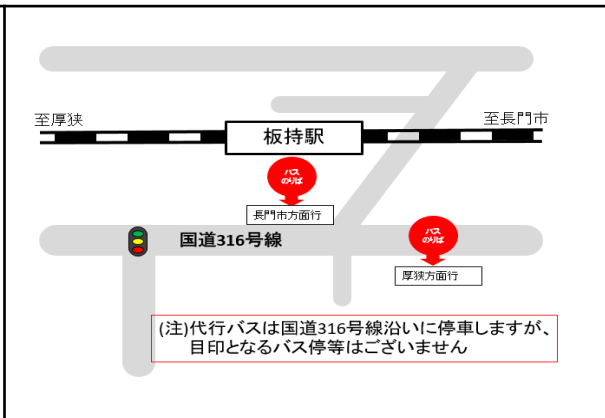

※1:ご利用状況に応じて長門市～東萩の代行バスの運転を行います。この区間ご利用のお客様は乗換をお願いいたします。ただし、飯井駅には停車いたしませんのでご了承ください。

## ～湯ノ峠駅をご利用のお客様へ～

湯ノ峠駅には代行バスは停車いたしません。そのため、厚狭駅～湯ノ峠駅間で代行タクシーを行います。湯ノ峠駅をご利用のお客様は、代行タクシー時刻表をご参照ください。湯ノ峠駅から厚狭駅利用の際は下記時刻に駅前広場にてタクシーをお待ちください。また、厚狭駅から湯ノ峠駅までタクシーを利用の際は厚狭駅係員にお申し出ください。

代行タクシー(湯ノ峠⇒厚狭)												
湯	ノ	峠	発	6:03	7:20	8:14	10:03	12:53	14:24	16:30	17:56	19:54
厚		狭	着	6:13	7:30	8:24	10:13	13:03	14:34	16:40	18:06	20:04
代行タクシー(厚狭⇒湯ノ峠)												
厚		狭	発	6:44	8:00	9:25	11:22	14:02	16:40	18:00	19:57	21:18
湯	ノ	峠	着	6:54	8:10	9:35	11:32	14:12	16:50	18:10	20:07	21:28

西日本旅客鉄道株式会社

※駅前から離れているバスのりばは、既存の路線バスのバス停(案内図赤色の位置)に停車します