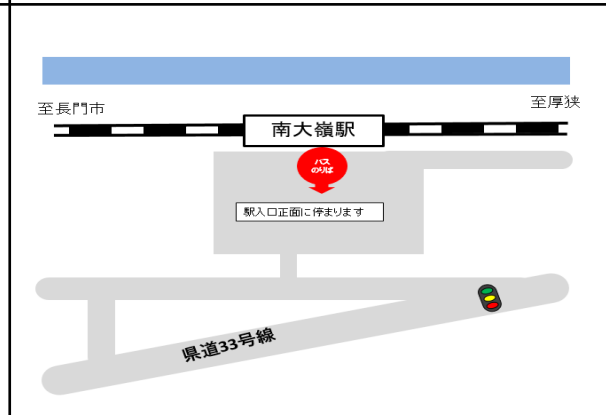

※1:ご利用状況に応じて長門市～東萩の代行バスの運転を行います。この区間ご利用のお客様は乗換をお願いいたします。ただし、飯井駅には停車いたしませんのでご了承ください。

## ～湯ノ峠駅をご利用のお客様へ～

湯ノ峠駅には代行バスは停車いたしません。そのため、厚狭駅～湯ノ峠駅間で代行タクシーを行います。湯ノ峠駅をご利用のお客様は、代行タクシー時刻表をご参照ください。湯ノ峠駅から厚狭駅利用の際は下記時刻に駅前広場にてタクシーをお待ちください。また、厚狭駅から湯ノ峠駅までタクシーを利用の際は厚狭駅係員にお申し出ください。

代行タクシー(湯ノ峠⇒厚狭)												
湯	ノ	峠	発	6:03	7:20	8:14	10:03	12:53	14:24	16:30	17:56	19:54
厚		狭	着	6:13	7:30	8:24	10:13	13:03	14:34	16:40	18:06	20:04
代行タクシー(厚狭⇒湯ノ峠)												
厚		狭	発	6:44	8:00	9:25	11:22	14:02	16:40	18:00	19:57	21:18
湯	ノ	峠	着	6:54	8:10	9:35	11:32	14:12	16:50	18:10	20:07	21:28

西日本旅客鉄道株式会社

※駅前から離れているバスのりばは、既存の路線バスのバス停(案内図赤色の位置)に停車します