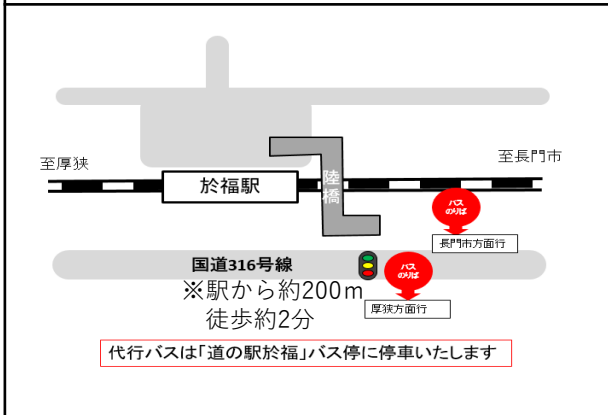

※駅前から離れているバスのりばは、既存の路線バスのバス停(案内図赤色の位置)に停車します