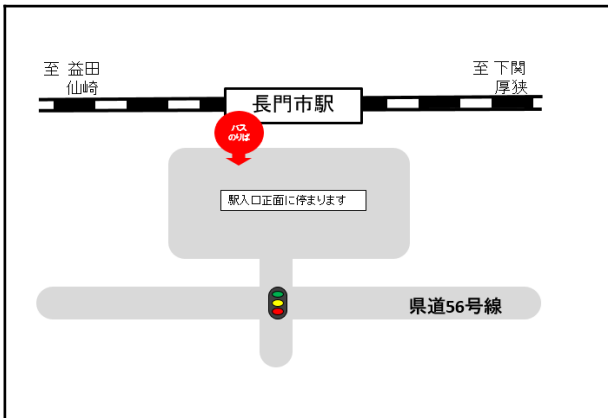

※1:ご利用状況に応じて長門市～東萩の代行バスの運転を行います。この区間ご利用のお客様は乗換をお願いいたします。ただし、飯井駅には停車いたしませんのでご了承ください。

## ～湯ノ峠駅をご利用のお客様へ～

湯ノ峠駅には代行バスは停車いたしません。そのため、厚狭駅～湯ノ峠駅間で代行タクシーを行います。湯ノ峠駅をご利用のお客様は、代行タクシー時刻表をご参照ください。湯ノ峠駅から厚狭駅利用の際は下記時刻に駅前広場にてタクシーをお待ちください。また、厚狭駅から湯ノ峠駅までタクシーを利用の際は厚狭駅係員にお申し出ください。

代行タクシー(湯ノ峠⇒厚狭)												
湯	ノ	峠	発	6:03	7:20	8:14	10:03	12:53	14:24	16:30	17:56	19:54
厚		狭	着	6:13	7:30	8:24	10:13	13:03	14:34	16:40	18:06	20:04
代行タクシー(厚狭⇒湯ノ峠)												
厚		狭	発	6:44	8:00	9:25	11:22	14:02	16:40	18:00	19:57	21:18
湯	ノ	峠	着	6:54	8:10	9:35	11:32	14:12	16:50	18:10	20:07	21:28

西日本旅客鉄道株式会社

※駅前から離れているバスのりばは、既存の路線バスのバス停(案内図赤色の位置)に停車します