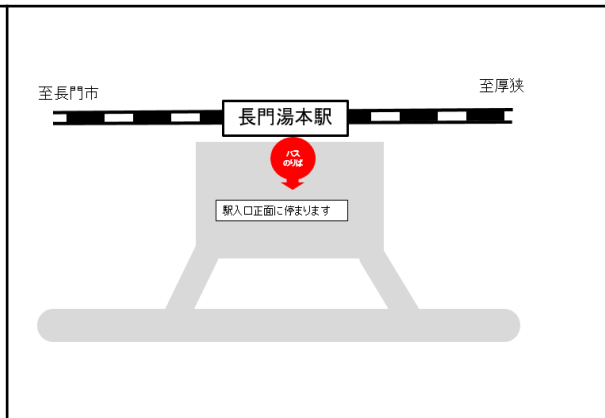

## ～湯ノ峠駅をご利用のお客様へ～

湯ノ峠駅には代行バスは停車いたしません。そのため、厚狭駅～湯ノ峠駅間で代行タクシーを行います。湯ノ峠駅をご利用のお客様は、代行タクシー時刻表をご参照ください。湯ノ峠駅から厚狭駅利用の際は下記時刻に駅前広場にてタクシーをお待ちください。また、厚狭駅から湯ノ峠駅までタクシーを利用の際は厚狭駅係員にお申し出ください。

代行タクシー(湯ノ峠⇒厚狭)												
湯	ノ	峠	発	6:03	7:20	8:14	10:03	12:53	14:24	16:30	17:56	19:54
厚		狭	着	6:13	7:30	8:24	10:13	13:03	14:34	16:40	18:06	20:04
代行タクシー(厚狭⇒湯ノ峠)												
厚		狭	発	6:44	8:00	9:25	11:22	14:02	16:40	18:00	19:57	21:18
湯	ノ	峠	着	6:54	8:10	9:35	11:32	14:12	16:50	18:10	20:07	21:28

西日本旅客鉄道株式会社

※駅前から離れているバスのりばは、既存の路線バスのバス停(案内図赤色の位置)に停車します