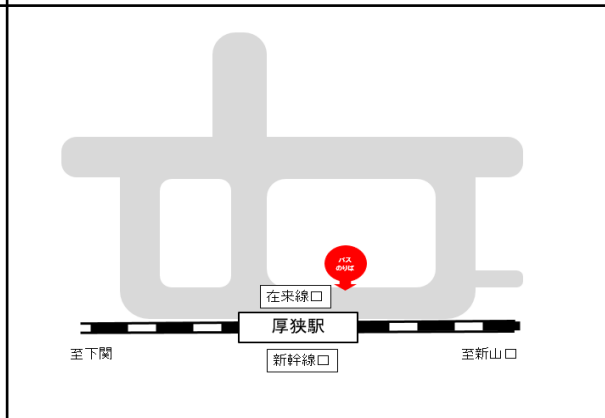

## ～湯ノ峠駅をご利用のお客様へ～

湯ノ峠駅には代行バスは停車いたしません。そのため、厚狭駅～湯ノ峠駅間で代行タクシーを行います。湯ノ峠駅をご利用のお客様は、代行タクシー時刻表をご参照ください。湯ノ峠駅から厚狭駅利用の際は下記時刻に駅前広場にてタクシーをお待ちください。また、厚狭駅から湯ノ峠駅までタクシーを利用の際は厚狭駅係員にお申し出ください。

代行タクシー(湯ノ峠⇒厚狭)												
湯	ノ	峠	発	6:03	7:20	8:14	10:03	12:53	14:24	16:30	17:56	19:54
厚		狭	着	6:13	7:30	8:24	10:13	13:03	14:34	16:40	18:06	20:04
代行タクシー(厚狭⇒湯ノ峠)												
厚		狭	発	6:44	8:00	9:25	11:22	14:02	16:40	18:00	19:57	21:18
湯	ノ	峠	着	6:54	8:10	9:35	11:32	14:12	16:50	18:10	20:07	21:28

西日本旅客鉄道株式会社

※駅前から離れているバスのりばは、既存の路線バスのバス停(案内図赤色の位置)に停車します