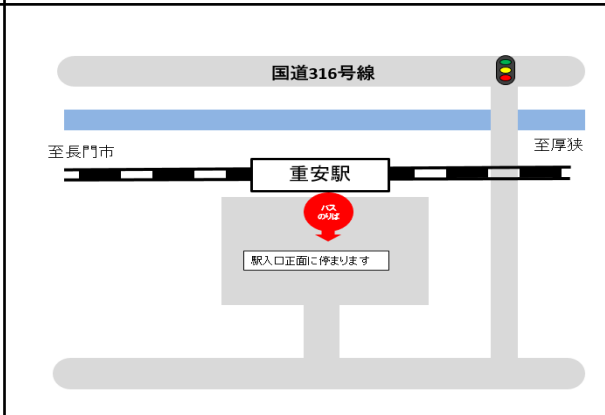

## ～湯ノ峠駅をご利用のお客様へ～

湯ノ峠駅には代行バスは停車いたしません。そのため、厚狭駅～湯ノ峠駅間で代行タクシーを行います。湯ノ峠駅をご利用のお客様は、代行タクシー時刻表をご参照ください。湯ノ峠駅から厚狭駅利用の際は下記時刻に駅前広場にてタクシーをお待ちください。また、厚狭駅から湯ノ峠駅までタクシーを利用の際は厚狭駅係員にお申し出ください。

代行タクシー(湯ノ峠⇒厚狭)												
湯	ノ	峠	発	6:03	7:20	8:14	10:03	12:53	14:24	16:30	17:56	19:54
厚		狭	着	6:13	7:30	8:24	10:13	13:03	14:34	16:40	18:06	20:04
代行タクシー(厚狭⇒湯ノ峠)												
厚		狭	発	6:44	8:00	9:25	11:22	14:02	16:40	18:00	19:57	21:18
湯	ノ	峠	着	6:54	8:10	9:35	11:32	14:12	16:50	18:10	20:07	21:28

西日本旅客鉄道株式会社

※駅前から離れているバスのりばは、既存の路線バスのバス停(案内図赤色の位置)に停車します