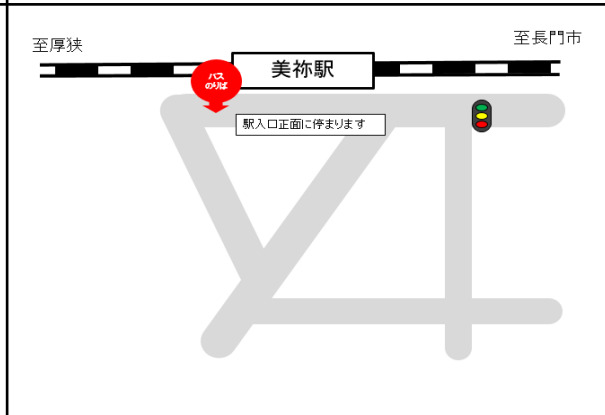

※1:ご利用状況に応じて長門市～東萩の代行バスの運転を行います。この区間ご利用のお客様は乗換をお願いいたします。ただし、飯井駅には停車いたしませんのでご了承ください。

## ～湯ノ峠駅をご利用のお客様へ～

湯ノ峠駅には代行バスは停車いたしません。そのため、厚狭駅～湯ノ峠駅間で代行タクシーを行います。湯ノ峠駅をご利用のお客様は、代行タクシー時刻表をご参照ください。湯ノ峠駅から厚狭駅利用の際は下記時刻に駅前広場にてタクシーをお待ちください。また、厚狭駅から湯ノ峠駅までタクシーを利用の際は厚狭駅係員にお申し出ください。

代行タクシー(湯ノ峠⇒厚狭)												
湯	ノ	峠	発	6:03	7:20	8:14	10:03	12:53	14:24	16:30	17:56	19:54
厚		狭	着	6:13	7:30	8:24	10:13	13:03	14:34	16:40	18:06	20:04
代行タクシー(厚狭⇒湯ノ峠)												
厚		狭	発	6:44	8:00	9:25	11:22	14:02	16:40	18:00	19:57	21:18
湯	ノ	峠	着	6:54	8:10	9:35	11:32	14:12	16:50	18:10	20:07	21:28

西日本旅客鉄道株式会社

※駅前から離れているバスのりばは、既存の路線バスのバス停(案内図赤色の位置)に停車します